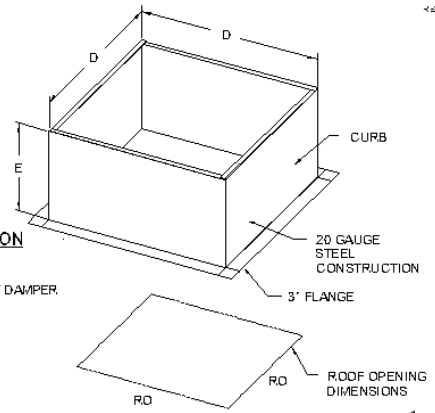

OPTIONS:

- BACKDRAFT DAMPER
- HINGED FAN
- PITCHED CURB
- INSULATED CURB
- BIRD SCREEN
- LOW PROFILE OPTION

BACKDRAFT DAMPER INSTALLATION

PITCHED CURBS ARE AVAILABLE FOR PITCHED ROOFS.

SPECIFY PITCH:
 EXAMPLE: 7/12 PITCH = 30° SLOPE

DU DIRECT DRIVE CENTRIFUGAL UP-BLAST EXHAUST FANS DIMENSIONAL DATA

FAN MODEL	HT	**HT	W	B	C	F	R	RO	WEIGHT LB
DU10	14 1/2	N/A	17 3/4	2	19	9 1/2	8 1/8	13	30
DU12	18	17	22	2	19	14 1/2	10 5/8	13	40
DU30	25 1/4	20 1/4	25 1/2	2	21	18 1/2	12 1/8	16	50
DU33	25 1/4	20 1/4	25 1/2	2	21	18 1/2	12 1/8	16	50
DU50	27 1/4	23 1/4	28 7/8	2	21	21 1/2	13 1/4	16	55
DU85	30 1/2	25 1/2	31 7/8	2	24 3/4	23	14 7/8	20	60
DU180	33 3/4	N/A	39 3/8	2	28	22 5/8	16 1/2	24	190
DU200	33 3/8	N/A	38 7/8	2	28	29 1/2	18	24	195
DU240	37 1/2	N/A	43 3/8	2	33	30 5/8	23 7/8	28	270
DU300	40	N/A	52 3/4	2	40	33 1/2	24	36	410
DU360	45 9/16	N/A	63 7/16	2	44	43 7/16	25 1/4	40	470

CURB DIMENSIONAL DATA

FAN MODEL	D	E
DU10	17 1/2	12
DU12	17 1/2	12
DU30	19 1/2	12
DU33	19 1/2	12
DU50	19 1/2	12
DU85	23	12
DU180	26 1/2	12
DU200	26 1/2	12
DU240	31 1/2	12
DU300	38 1/2	12
DU360	42 1/2	12